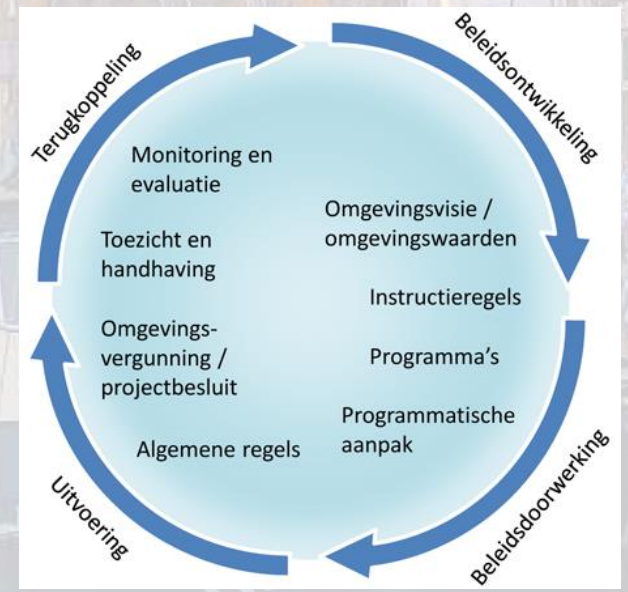

De sectorale 'Loketmachine'

*idee, initiatief, project
voor de leefomgeving*

De integrale 'Ja, mits-conferentie'

De rechtsdraaiende cyclus

Kansen voor Sport

“In een gezonde stad nodigt infrastructuur en de beschikbaarheid van openbaar groen uit om zelf te bewegen en de buitenlucht op te zoeken. Die schaarse plekken moeten we koesteren. Zijn er nog meer plekken in de stad waar we ruimte kunnen maken voor ontmoeting, groen en mogelijkheden om te bewegen of te sporten in de openbare ruimte?”