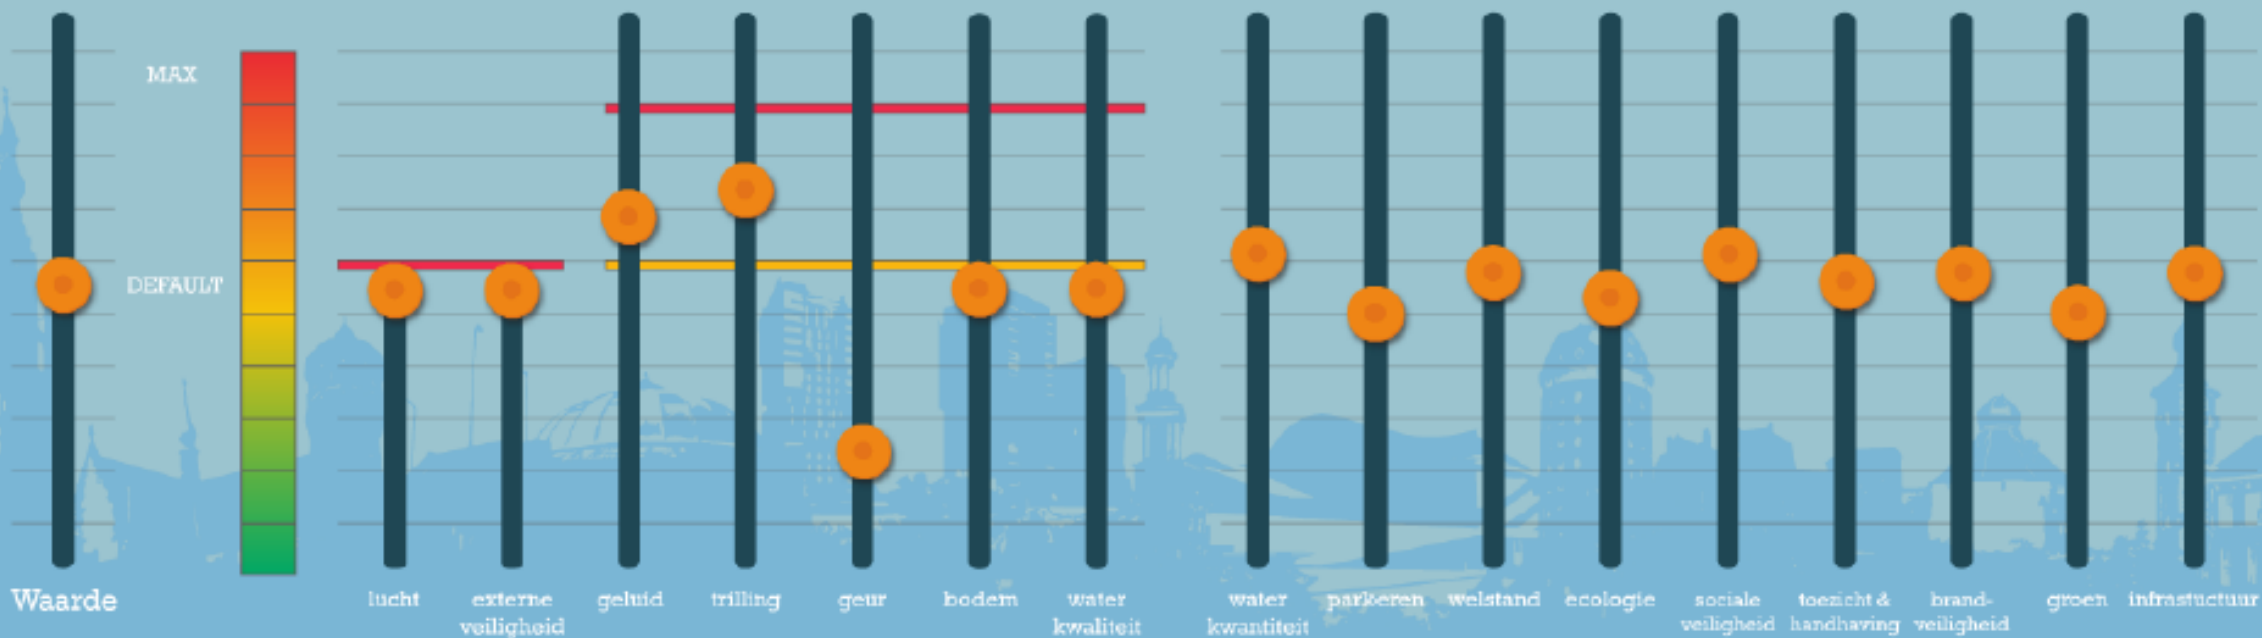

Standaard thema's

Specifieke thema's