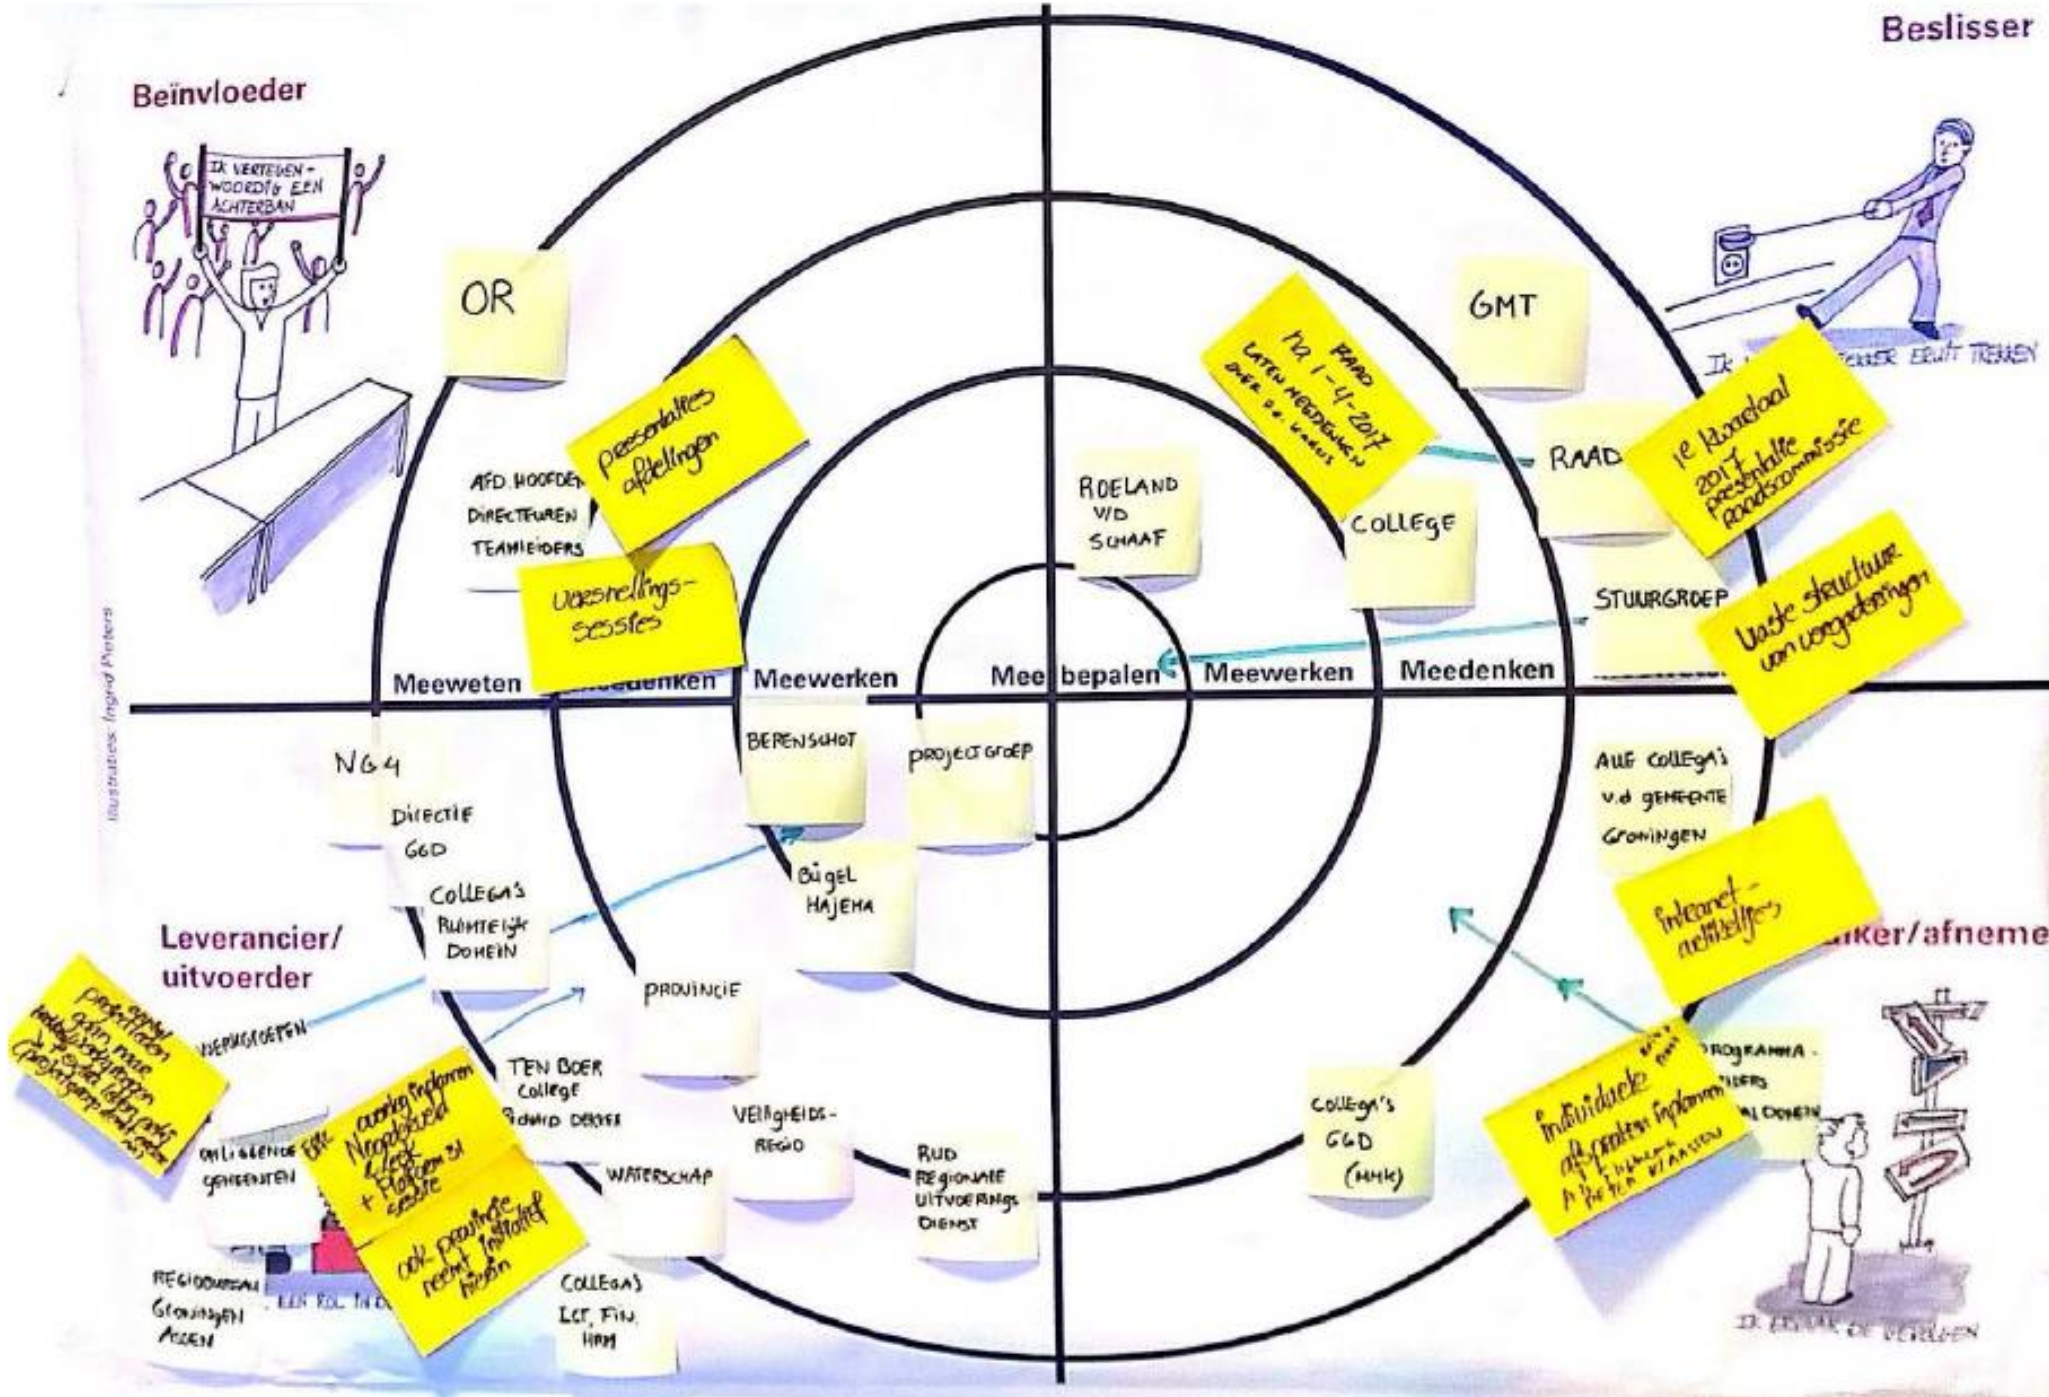

Omgevingswetproof werken

Projectorganisatie

Impactanalyse

Versnellingsessies

'Rondje langs de velden'

Klantreizen

Medewerkersessies

AMvB sessie

Factor C

Omgevingswetproof werken

Beïnvloeder

Besliser

Illustraties: Ingrid Pankers

Projectorganisatie

G32 bijeenkomsten

Peer reviews G4

PBLQ

Peerreview naar de impact v/d
Omgevingswet op de regionale
samenwerking in Groningen 2016

voor een sterke
publieke sector

Rapport

'Rondje langs de

EN NOG VEEL MEER!

Versnellingsessies

DSO sessie

Regionaal Platform

Werkbezoek Zaanstad

Medewerkerssessies

AMvB sessie

Factor C

Om

Wat staat er de komende tijd op de agenda?

- Opleveren concept van de “Groningse meetlat”
- Uitwerken raamwerk omgevingsplan
- Uitwerken processen
- Starten met, en omarmen van, pilots
- In gesprek blijven met organisatie